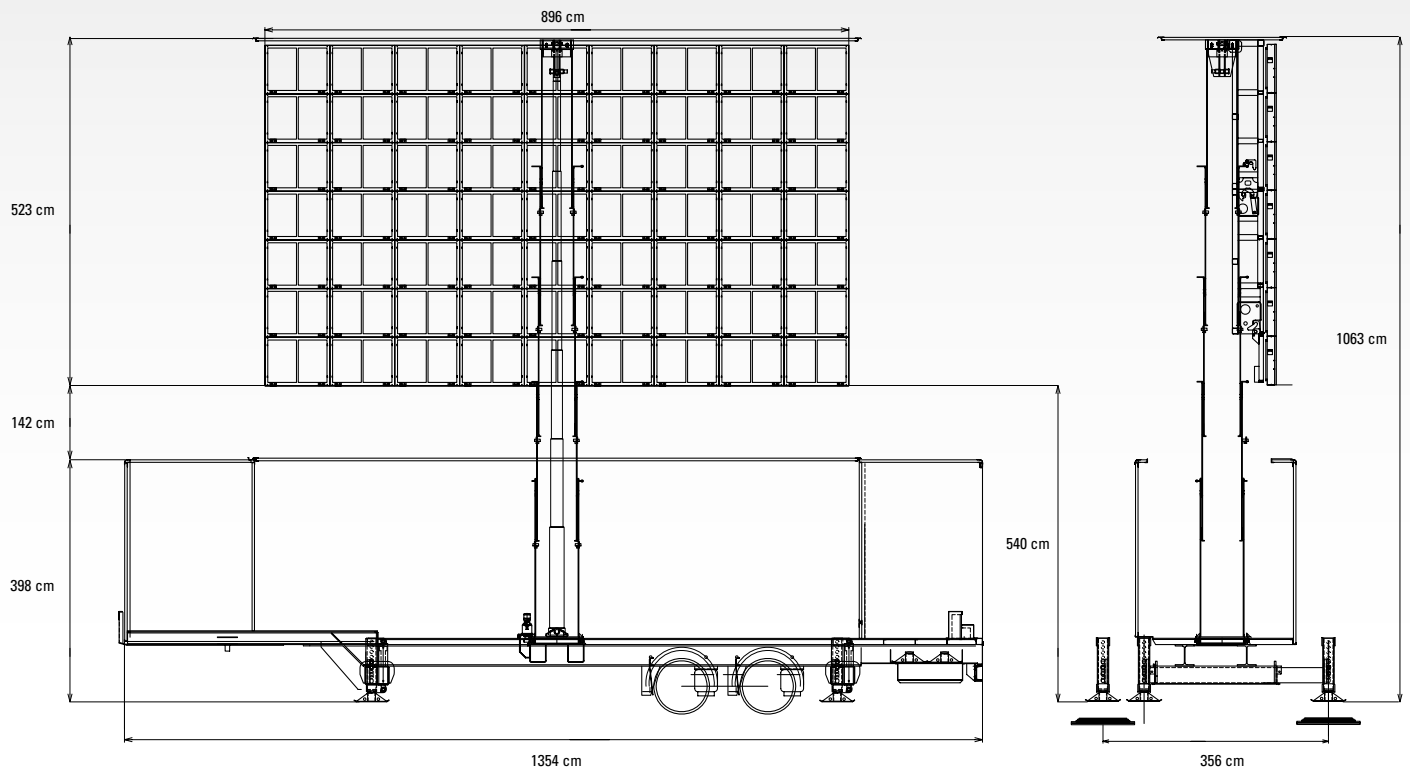

Mobil LED
storskærm

Udendørs

LED

896 cm

523 cm

Specifikationer

Den mobile storskærm kan enten fås som 46 m² i 16:9 eller som 36,5 m² i 4:3. Skærmen er en EXP10-O LED-skærm i opløsningen 896 x 512 pixels.

Strøm

125 A CEE stik, 400 V, 55 KW, minimum 3 x 80 Amp. Der er mulighed for leje af LED skærmens integrerede generator.